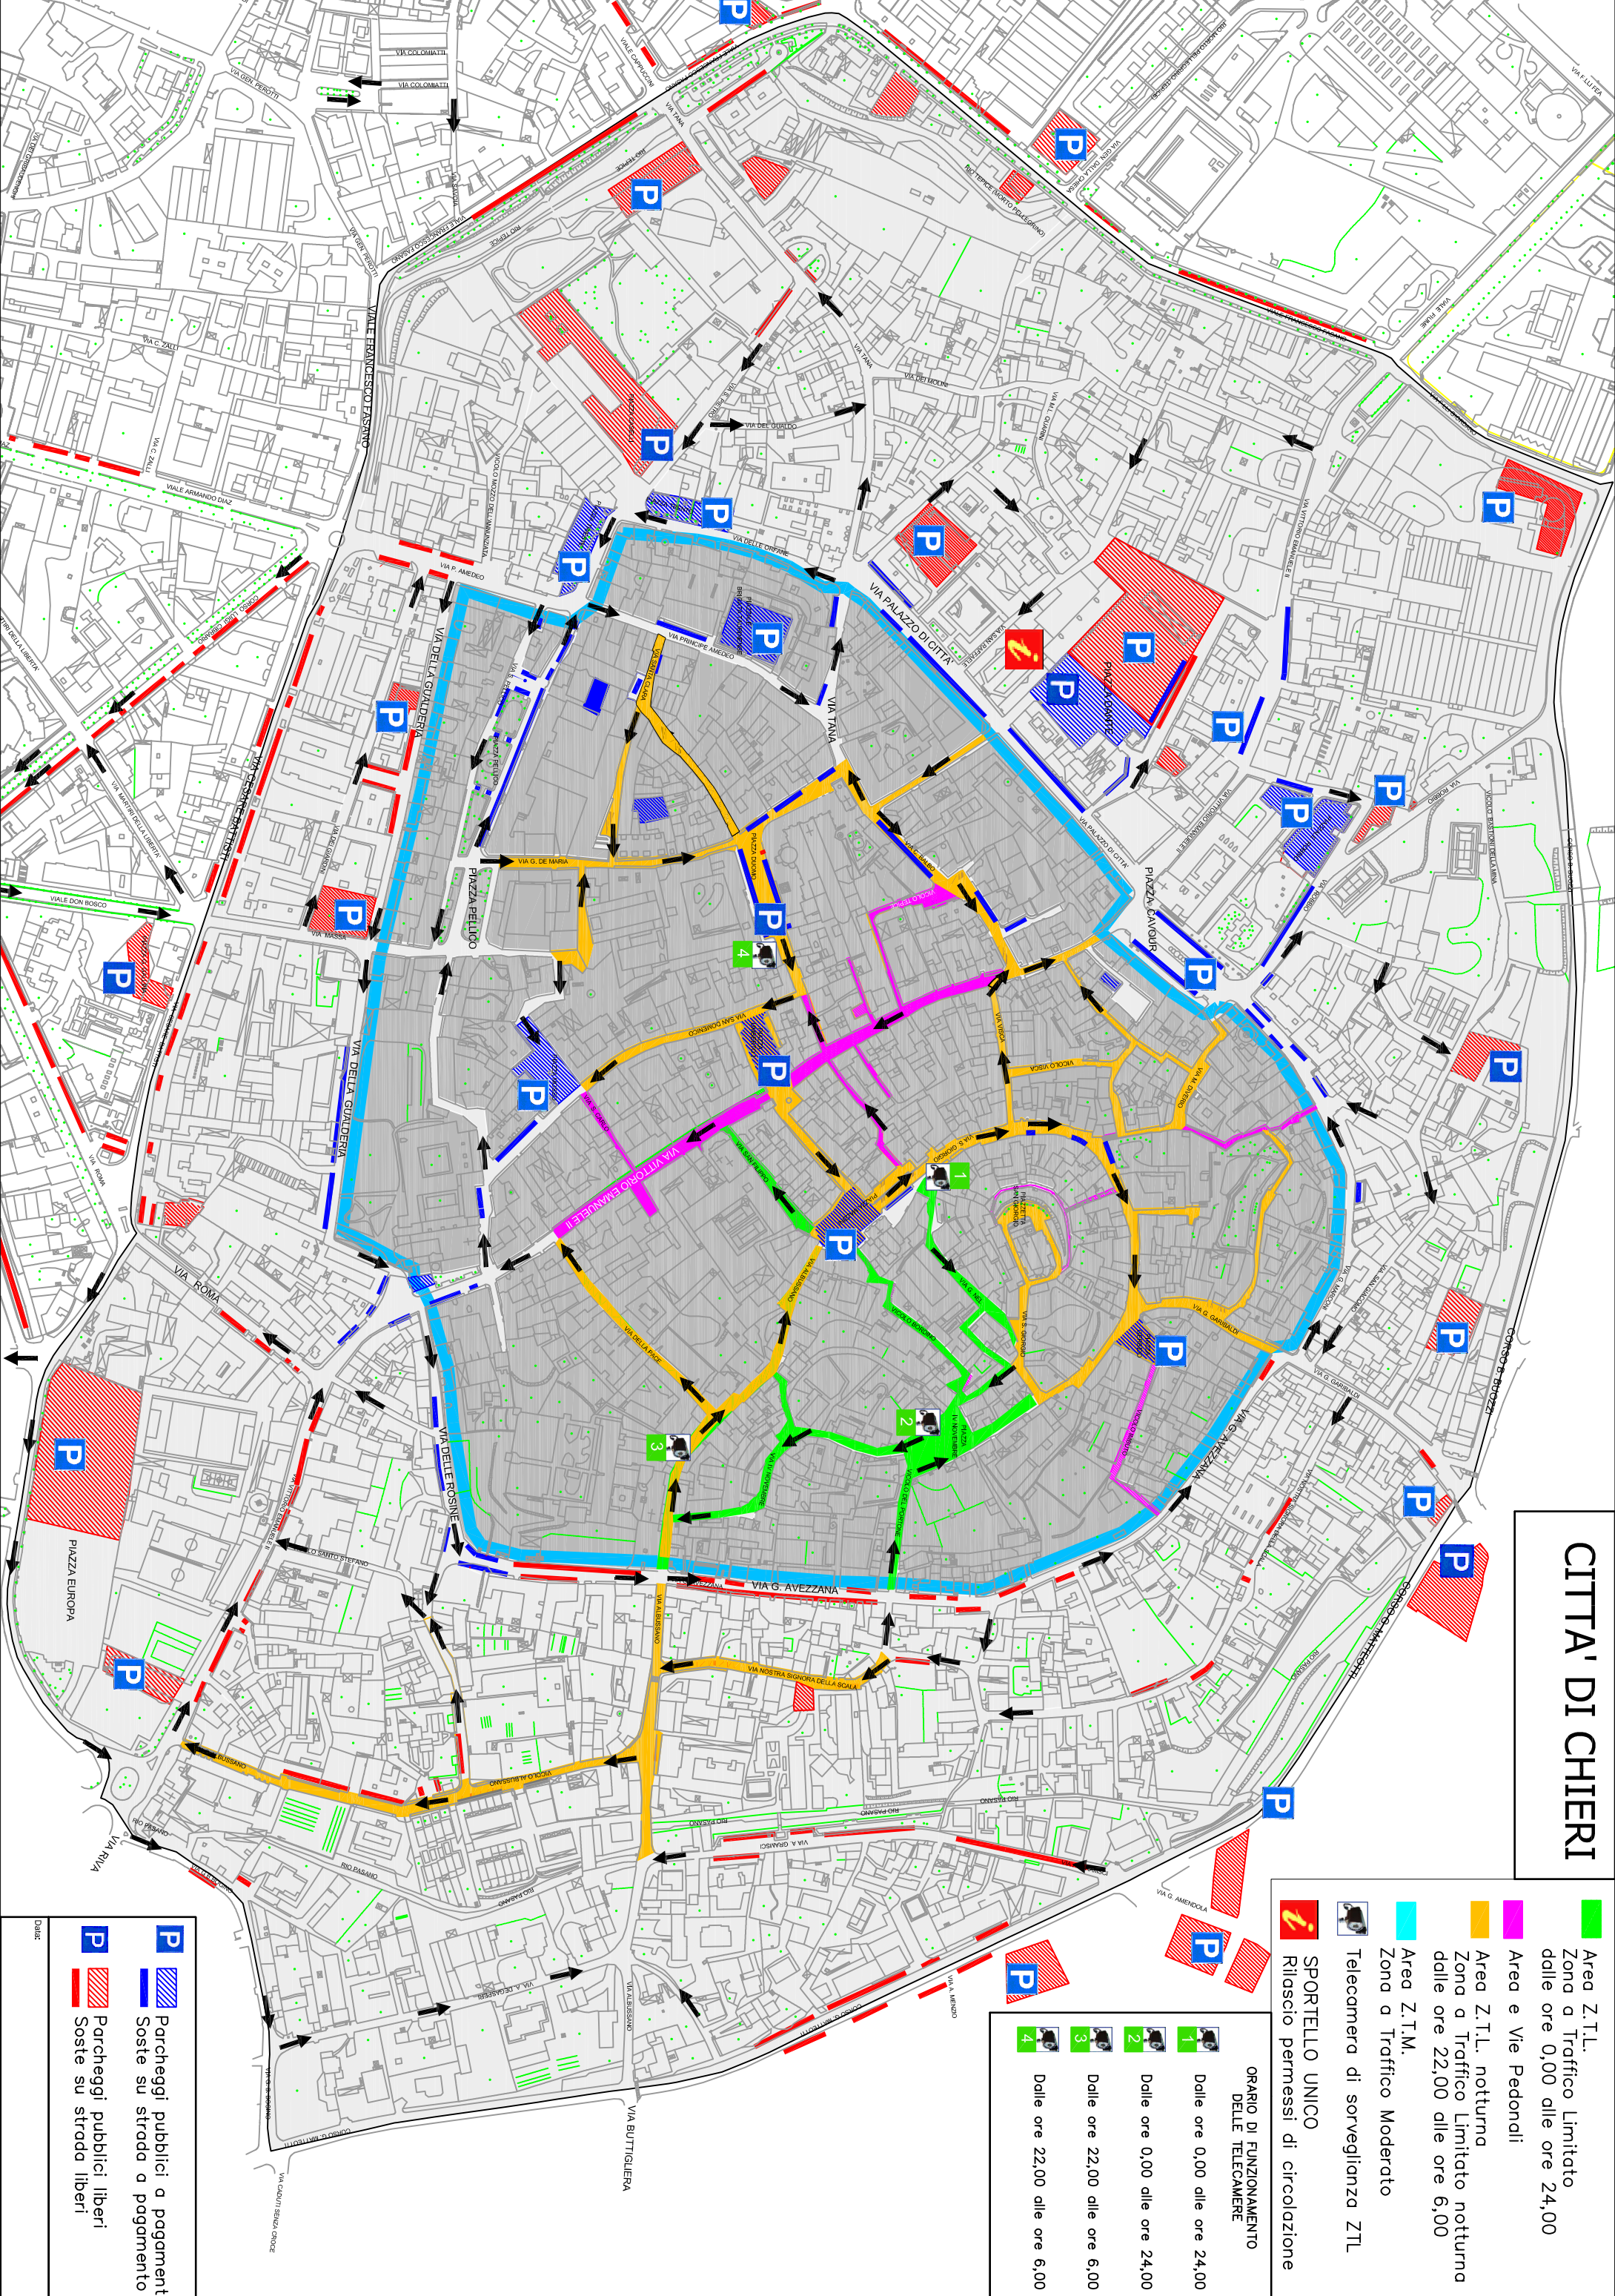

CITTA' DI CHIERI

 Area Z.T.L.
Zona a Traffico Limitato
dalle ore 0,00 alle ore 24,00

 Area e Vie Pedonali

 Area Z.T.L. notturna

 Zona a Traffico Limitato notturna
dalle ore 22,00 alle ore 6,00

 Area Z.T.M.

 Zona a Traffico Moderato

 Telecamera di sorveglianza ZTL

 **SPORTELLINO UNICO**
Rilascio permessi di circolazione

ORARIO DI FUNZIONAMENTO DELLE TELECAMERE

 1 Dalle ore 0,00 alle ore 24,00

 2 Dalle ore 0,00 alle ore 24,00

 3 Dalle ore 22,00 alle ore 6,00

 4 Dalle ore 22,00 alle ore 6,00

 **P** Parcheggi pubblici a pagamento

 **P** Soste su strada a pagamento

 **P** Parcheggi pubblici liberi

 **P** Soste su strada liberi

Scale