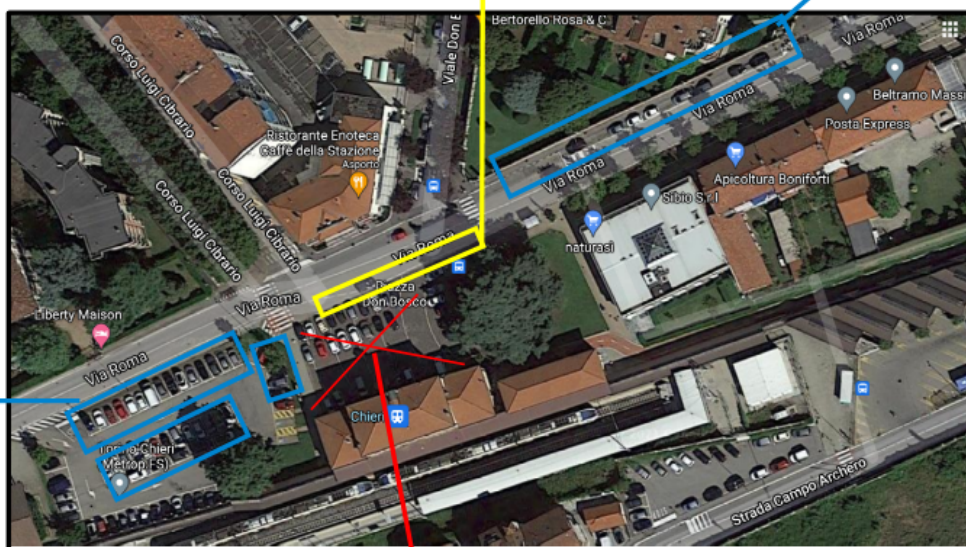

NUOVO ASSETTO DELLA SOSTA IN PROSSIMITA' DELLA STAZIONE FERROVIARIA

Care cittadine e cari cittadini, dalla prossima settimana verrà modificato l'assetto e l'organizzazione dei parcheggi in prossimità della stazione ferroviaria.

Qui di seguito le modifiche:

- **Pedonalizzazione di Piazzale Don Bosco;**
- **Istituzione zone di sosta a disco orario sulla piazza che affaccia su via Roma;**
- **Istituzione zona di sosta a disco orario su via Roma fronte civico 25.**

Istituzione di **zona carico e scarico**
durata 15 minuti + posto TAXI

Istituzione **zona disco** dal lunedì al
sabato dalle 9 alle 20 durata 60 min

Istituzione di **zona disco**
orario per circa 35
parcheeggi così
disciplinato: dal lunedì
al venerdì dalle 8 alle
20 durata 90 min

**SU PIAZZALE DON BOSCO NON SARA'
PIU' POSSIBILE PARCHEGGIARE**

Ricordiamo che è possibile sostare senza limite di tempo nel nuovo parcheggio di interscambio di Strada Campo Archero.